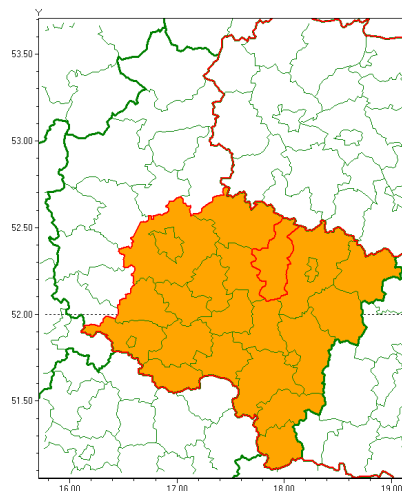

### Zasięg ostrzeżenia w województwie

Burze z gradem

### Ostrzeżenie meteorologiczne Nr 45

<b>Nazwa biura</b>	IMGW-PIB Biuro Prognoz Meteorologicznych w Poznaniu
<b>Zjawisko/stopień zagrożenia</b>	Burze z gradem/ 2
<b>Obszar</b>	województwo wielkopolskie <b>powiat śrepski</b>
<b>Ważność</b>	od godz. 14:00 dnia 10.07.2020 do godz. 01:00 dnia 11.07.2020
<b>Przebieg</b>	Prognozuje się wystąpienie burz z opadami deszczu miejscami od 20 mm do 30 mm, lokalnie do 40 mm oraz porywami wiatru do 100 km/h, lokalnie do 110 km/h. Miejscami grad.
<b>Prawdopodobieństwo wystąpienia zjawiska(%)</b>	85%
<b>Uwagi</b>	Brak.
<b>Dyrektor synoptyk IMGW-PIB</b>	Piotr Szewczak
<b>Godzina i data wydania</b>	godz. 09:10 dnia 10.07.2020
<b>SMS</b>	IMGW-PIB OSTRZEŻENIE: BURZE Z GRADEM/2 wielkopolskie/śrepski od 14:00/10.07 do 01:00/11.07.2020 deszcz 40 mm, porywy 100km/h, lokalnie do 110km/h, miejscami grad.