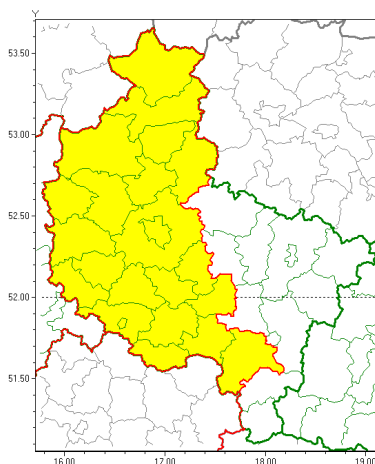

Zasięg ostrzeżeń w województwie

Burze z gradem
2020-07-15 09:19

WOJEWÓDZTWO WIELKOPOLSKIE
OSTRZEŻENIA METEOROLOGICZNE ZBIORCZO NR 84
WYKAZ OBOWIĄZUJĄCYCH OSTRZEŻEŃ
o godz. 09:19 dnia 15.07.2020

Zjawisko/Stopień zagrożenia	Burze z gradem/1
Obszar (w nawiasie numer ostrzeżenia dla powiatu)	powiaty: chodzieski(40), czarnkowsko-trzcianecki(33), gostyński(35), grodziski(32), jarociński(37), kościański(34), krotoszyński(39), leszczyński(34), Leszno(34), międzybuzki(29), nowotomyski(31), obornicki(35), ostrowski(48), pilski(40), Poznań (35), poznański(35), rawicki(37), szamotulski(32), redziński(36), remski(36), wgrowiecki(42), wolsztyński(32), złotowski(39)
Ważność	od godz. 13:00 dnia 15.07.2020 do godz. 24:00 dnia 15.07.2020
Prawdopodobieństwo	85%
Przebieg	Prognozowane wystąpienie burz z opadami deszczu miejscami od 20 mm do 30 mm oraz porywami wiatru do 80 km/h. Lokalnie grad.
SMS	IMGW-PIB OSTRZEŻENIA: BURZE Z GRADEM/1 wielkopolskie (23 powiatów) od 13:00/15.07 do 24:00/15.07.2020 deszcz 30 mm, porywy 80 km/h, lokalnie grad. Dotyczy powiatów: chodzieski, czarnkowsko-trzcianecki, gostyński, grodziski, jarociński, kościański, krotoszyński, leszczyński, Leszno, międzybuzki, nowotomyski, obornicki, ostrowski, pilski, Poznań, poznański, rawicki, szamotulski, redziński, remski, wgrowiecki, wolsztyński i złotowski.
RSO	Woj. wielkopolskie (23 powiatów), IMGW-PIB wydał ostrzeżenie pierwszego stopnia o burzach z gradem
Uwagi	Brak.
Dyrektor synoptyk IMGW-PIB	Piotr Szewczak