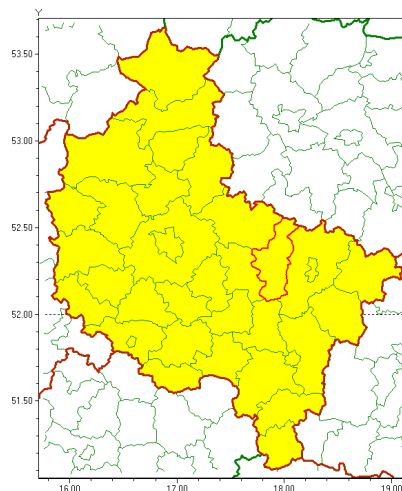

### Zasięg ostrzeżenia w województwie

Burze z gradem

### Ostrzeżenie meteorologiczne Nr 46

<b>Nazwa biura</b>	IMGW-PIB Biuro Prognoz Meteorologicznych w Poznaniu
<b>Zjawisko/stopień zagrożenia</b>	Burze z gradem/ 1
<b>Obszar</b>	województwo wielkopolskie <b>powiat słupecki</b>
<b>Ważność</b>	od godz. 13:00 dnia 16.07.2020 do godz. 22:00 dnia 16.07.2020
<b>Przebieg</b>	Prognozuje się wystąpienie burz z opadami deszczu miejscami od 20 mm do 30 mm, lokalnie do 40 mm oraz porywami wiatru do 80 km/h. Miejscami grad.
<b>Prawdopodobieństwo wystąpienia zjawiska(%)</b>	85%
<b>Uwagi</b>	Brak.
<b>Dyrektor synoptyk IMGW-PIB</b>	Leszek Szaradowski
<b>Godzina i data wydania</b>	godz. 07:22 dnia 16.07.2020
<b>SMS</b>	IMGW-PIB OSTRZEŻENIE: BURZE Z GRADEM/1 wielkopolskie/słupecki od 13:00/16.07 do 22:00/16.07.2020 deszcz 40 mm, miejscami grad, porywy 80 km/h.