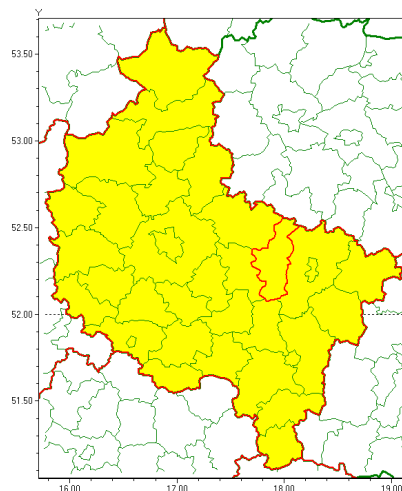

### Zasięg ostrzeżenia w województwie

Burze z gradem

### Ostrzeżenie meteorologiczne Nr 49

<b>Nazwa biura</b>	IMGW-PIB Biuro Prognoz Meteorologicznych w Poznaniu
<b>Zjawisko/stopień zagrożenia</b>	Burze z gradem/ 1
<b>Obszar</b>	województwo wielkopolskie <b>powiat słupecki</b>
<b>Ważność</b>	od godz. 06:30 dnia 20.07.2020 do godz. 21:00 dnia 20.07.2020
<b>Przebieg</b>	Prognozuje się wystąpienie okresami burz z opadami deszczu od 20 mm do 30 mm, lokalnie do 40 mm oraz porywami wiatru do 90 km/h. Miejscami grad. Nasilniejsze zjawiska przewidywane są w drugiej połowie dnia.
<b>Prawdopodobieństwo wystąpienia zjawiska(%)</b>	95%
<b>Uwagi</b>	Istniejsze możliwości podniesienia stopnia Ostrzeżenia.
<b>Dyrektor synoptyk IMGW-PIB</b>	Barbara Wrzesińska
<b>Godzina i data wydania</b>	godz. 06:26 dnia 20.07.2020
<b>SMS</b>	IMGW-PIB OSTRZEŻENIE: BURZE Z GRADEM/1 wielkopolskie/słupecki od 06:30/20.07 do 21:00/20.07.2020 deszcz 40 mm, porywy 90 km/h, grad.