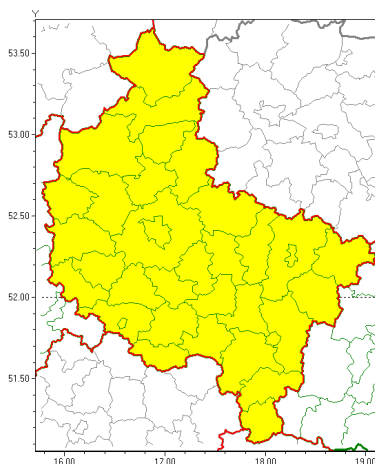

Zasięg ostrzeżeń w województwie

Burze z gradem
2020-07-20 06:26

WOJEWÓDZTWO WIELKOPOLSKIE
OSTRZEŻENIA METEOROLOGICZNE ZBIORCZO NR 92
WYKAZ OBYWÓW ZUJACYCH OSTRZEŻENIE
o godz. 06:26 dnia 20.07.2020

Zjawisko/Stopień zagrożenia	Burze z gradem/1
Obszar (w nawiasie numer ostrzeżenia dla powiatu)	powiaty: chodzieski(43), czarnkowsko-trzcianecki(36), gnieźnieński(47), gostyński(39), grodziski(36), jarociński(41), kaliski(53), Kalisz(51), kpiński(50), kołski(55), Konin(53), koniński(53), kociński(38), krotoszyński(43), leszczyński(38), Leszno(38), międzybuzki(32), nowotomyski(35), obornicki(38), ostrowski(52), ostrzeszowski(51), pilski(43), pleszewski(50), Poznań (39), poznański(39), rawicki(41), słupecki(49), szamotulski(35), redzki(40), remski(40), turecki(56), wgrowiecki(45), wolsztyński(36), wrzesiński(44), złotowski(42)
Ważność	od godz. 06:30 dnia 20.07.2020 do godz. 21:00 dnia 20.07.2020
Prawdopodobieństwo	95%
Przebieg	Prognozuje się wystąpienie okresami burz z opadami deszczu od 20 mm do 30 mm, lokalnie do 40 mm oraz porywami wiatru do 90 km/h. Miejscami grad. Nasilniejsze zjawiska przewidywane są w drugiej połowie dnia.
SMS	IMGW-PIB OSTRZEŻENIA: BURZE Z GRADEM/1 wielkopolskie (wszystkie powiaty) od 06:30/20.07 do 21:00/20.07.2020 deszcz 40 mm, porywy 90 km/h, grad. Dotyczy powiatów: wszystkie powiaty.
RSO	Woj. wielkopolskie (wszystkie powiaty), IMGW-PIB wydał ostrzeżenie pierwszego stopnia o burzach z gradem
Uwagi	Istniejsze możliwości podniesienia stopnia Ostrzeżenia.
Dyrektor synoptyk IMGW-PIB	Barbara Wrzesińska