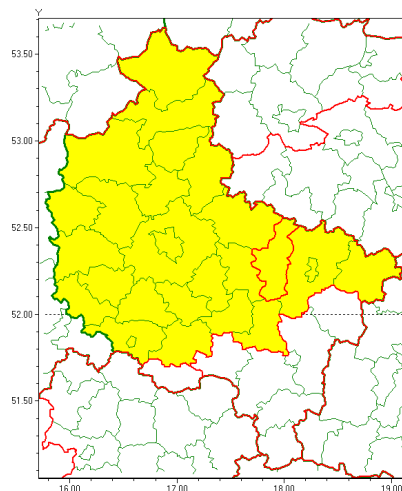

### Zasięg ostrzeżenia w województwie

Intensywne opady deszczu

### Ostrzeżenie meteorologiczne Nr 65

<b>Nazwa biura</b>	IMGW-PIB Biuro Prognoz Meteorologicznych w Poznaniu
<b>Zjawisko/stopień zagrożenia</b>	Intensywne opady deszczu/ 1
<b>Obszar</b>	województwo wielkopolskie <b>powiat słupecki</b>
<b>Ważność</b>	od godz. 17:00 dnia 13.10.2020 do godz. 12:00 dnia 14.10.2020
<b>Przebieg</b>	Prognozuje się wystąpienie opadów deszczu, okresami o natężeniu umiarkowanym lub silnym. Prognozowana wysokość opadów za okres ważności Ostrzeżenia od 35 mm do 50 mm.
<b>Prawdopodobieństwo wystąpienia zjawiska(%)</b>	90%
<b>Uwagi</b>	Ze względu na dynamiczną sytuację Ostrzeżenie może być aktualizowane.
<b>Dyrektor synoptyk IMGW-PIB</b>	Barbara Wrzesińska
<b>Godzina i data wydania</b>	godz. 08:23 dnia 13.10.2020
<b>SMS</b>	IMGW-PIB OSTRZEŻENIE: DESZCZ/1 wielkopolskie/słupecki od 17:00/13.10 do 12:00/14.10.2020 do 50 mm.