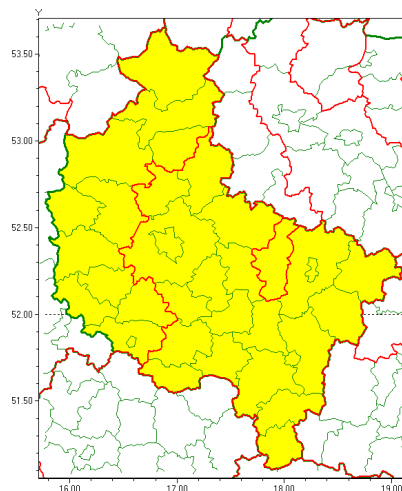

Zasięg ostrzeżenia w województwie

Oblodzenie

Ostrzeżenie meteorologiczne Nr 19

Nazwa biura	IMGW-PIB Meteorological Forecast Centre, Poznan Team
Zjawisko/stopień zagrożenia	Oblodzenie/ 1
Obszar	województwo wielkopolskie powiat słupecki
Ważność	od godz. 19:00 dnia 17.02.2021 do godz. 08:00 dnia 18.02.2021
Przebieg	Prognozuje się zamarzanie mokrej nawierzchni dróg i chodników po opadach deszczu i deszczu ze śniegiem. Temperatura minimalna od -2°C do 1°C, temperatura minimalna gruntu od -4°C do -2°C.
Prawdopodobieństwo wystąpienia zjawiska(%)	85%
Uwagi	Brak.
Dyrektor synoptyk IMGW-PIB	Leszek Szaradowski
Godzina i data wydania	godz. 12:43 dnia 17.02.2021
SMS	IMGW-PIB OSTRZEŻENIE: OBLODZENIE/1 wielkopolskie/słupecki od 19:00/17.02 do 08:00/18.02.2021 temp. min. od -2 st. do 1 st., przy gruncie do -4 st., lisko.