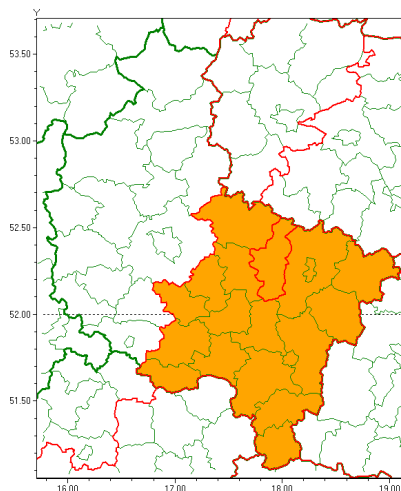

Zasięg ostrzeżenia w województwie

Burze z gradem

Ostrzeżenie meteorologiczne Nr 51

Nazwa biura	IMGW-PIB Meteorological Forecast Centre, Poznan Team
Zjawisko/stopień zagrożenia	Burze z gradem/ 2
Obszar	województwo wielkopolskie powiat słupecki
Ważność	od godz. 21:00 dnia 24.06.2021 do godz. 05:00 dnia 25.06.2021
Przebieg	Prognozowane są burze, którym miejscami będą towarzyszyć [ulewne/nawalne] opady deszczu od 30 mm do 40 mm, lokalnie do 50 mm oraz porywy wiatru do 90 km/h. Miejscami grad.
Prawdopodobieństwo wystąpienia zjawiska(%)	80%
Uwagi	Brak.
Dyrektor synoptyk IMGW-PIB	Magdalena Muszyńska-Karbowska
Godzina i data wydania	godz. 12:26 dnia 24.06.2021
SMS	IMGW-PIB OSTRZEŻENIE: BURZE Z GRADEM/2 wielkopolskie/słupecki od 21:00/24.06 do 05:00/25.06.2021 deszcz 50 mm, grad, porywy 90 km/h.