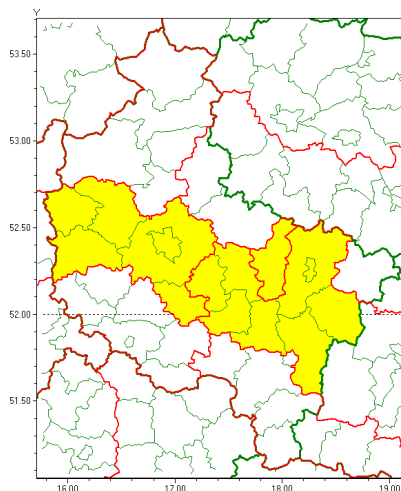

### Zasięg ostrzeżenia w województwie

Burze z gradem

### Ostrzeżenie meteorologiczne Nr 52

<b>Nazwa biura</b>	IMGW-PIB Meteorological Forecast Centre, Poznan Team
<b>Zjawisko/stopień zagrożenia</b>	Burze z gradem/ 1
<b>Obszar</b>	województwo wielkopolskie <b>powiat śrepski</b>
<b>Ważność</b>	od godz. 00:00 dnia 30.06.2021 do godz. 07:00 dnia 30.06.2021
<b>Przebieg</b>	Prognozowane są burze, którym miejscami będą towarzyszyć opady deszczu od 20 mm do 30 mm, lokalnie do 40 mm oraz porywy wiatru do 90 km/h. Miejscami grad.
<b>Prawdopodobieństwo wystąpienia zjawiska(%)</b>	90%
<b>Uwagi</b>	Brak.
<b>Dyrektor synoptyk IMGW-PIB</b>	Piotr Szewczak
<b>Godzina i data wydania</b>	godz. 13:42 dnia 29.06.2021
<b>SMS</b>	IMGW-PIB OSTRZEŻENIE: BURZE Z GRADEM/1 wielkopolskie/śrepski od 00:00/30.06 do 07:00/30.06.2021 deszcz 40 mm, grad, porywy 90 km/h.