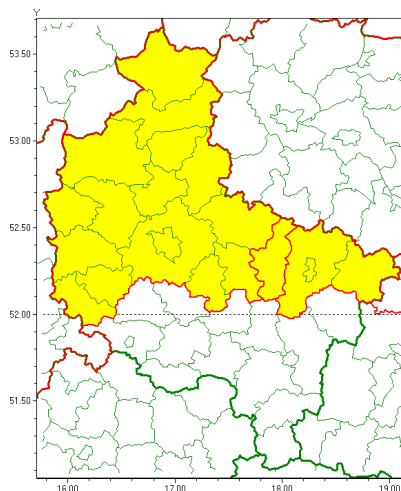

Zasięg ostrzeżenia w województwie

Burze z gradem

Ostrzeżenie meteorologiczne Nr 53

Nazwa biura	IMGW-PIB Meteorological Forecast Centre, Poznan Team
Zjawisko/stopień zagrożenia	Burze z gradem/ 1
Obszar	województwo wielkopolskie powiat ślępecki
Ważność	od godz. 09:00 dnia 30.06.2021 do godz. 20:00 dnia 30.06.2021
Przebieg	Prognozowane są burze, którym miejscami będą towarzyszyć opady deszczu od 20 mm do 30 mm oraz porywy wiatru do 90 km/h. Lokalnie grad.
Prawdopodobieństwo wystąpienia zjawiska(%)	80%
Uwagi	Brak.
Dyrektor synoptyk IMGW-PIB	Piotr Szewczak
Godzina i data wydania	godz. 07:14 dnia 30.06.2021
SMS	IMGW-PIB OSTRZEŻENIE: BURZE Z GRADEM/1 wielkopolskie/ślępecki od 09:00/30.06 do 20:00/30.06.2021 deszcz 30 mm, grad, porywy 90 km/h.