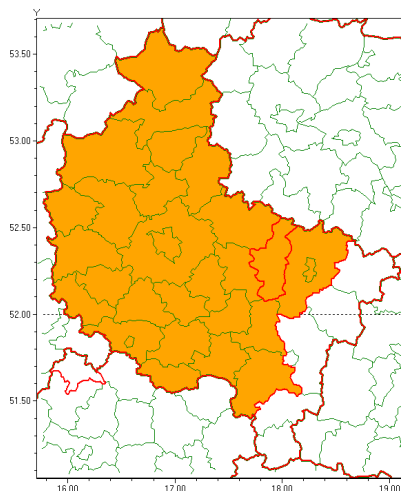

### Zasięg ostrzeżenia w województwie

Burze z gradem

### Ostrzeżenie meteorologiczne Nr 61

<b>Nazwa biura</b>	IMGW-PIB Meteorological Forecast Centre, Poznan Team
<b>Zjawisko/stopień zagrożenia</b>	Burze z gradem/ 2
<b>Obszar</b>	województwo wielkopolskie <b>powiat słupecki</b>
<b>Ważność</b>	od godz. 12:00 dnia 14.07.2021 do godz. 06:00 dnia 15.07.2021
<b>Przebieg</b>	Prognozowane są burze, którym miejscami będą towarzyszyć ulewne opady deszczu od 30 mm do 50 mm, lokalnie do 60 mm oraz porywy wiatru do 115 km/h. Miejscami grad. Istnieje prawdopodobieństwo 30% lokalnych opadów do 90 mm i porywów wiatru do 120 km/h.
<b>Prawdopodobieństwo wystąpienia zjawiska(%)</b>	85%
<b>Uwagi</b>	W związku z dynamiczną sytuacją ostrzeżenie może być aktualizowane.
<b>Dyrektor synoptyk IMGW-PIB</b>	Piotr Szewczak
<b>Godzina i data wydania</b>	godz. 09:04 dnia 14.07.2021
<b>SMS</b>	IMGW-PIB OSTRZEŻA: BURZE Z GRADEM/2 wielkopolskie/słupecki od 12:00/14.07 do 06:00/15.07.2021 deszcz 60 mm, grad, porywy 115 km/h, ryzyko 30%, opady 90mm, porywy 120 km/h.
Opracowanie niniejsze i jego format, jako przedmiot prawa autorskiego podlega ochronie prawnej, zgodnie z przepisami ustawy z dnia 4 lutego 1994r o prawie autorskim i prawach pokrewnych (dz. U. z 2006 r. Nr 90, poz. 631 z późn. zm.). Wszelkie dalsze udostępnianie, rozpowszechnianie (przedruk, kopiowanie, wiadomości sms) jest dozwolone wyłącznie w formie dosłownej z bezwzględnym wskazaniem źródła informacji tj. IMGW-PIB.	