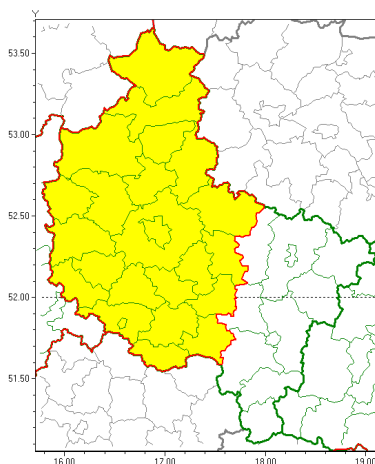

Zasięg ostrzeżeń w województwie

Silny wiatr  
2021-08-16 23:14

**WOJEWÓDZTWO WIELKOPOLSKIE**  
**OSTRZEŻENIA METEOROLOGICZNE ZBIORCZO NR 128**  
**WYKAZ OBYWÓW ZUCIANYCH OSTRZEŻENIAMI**  
**o godz. 23:14 dnia 16.08.2021**

Zjawisko/Stopień zagrożenia	Silny wiatr/1
Obszar (w nawiasie numer ostrzeżenia dla powiatu)	powiaty: chodzieski(72), czarnkowsko-trzcianecki(70), gnieźnieński(71), gostyński(63), grodziski(68), jarociński(65), kościański(66), krotoszyński(64), leszczyński(67), Leszno(67), międzybuzki(70), nowotomyski(69), obornicki(65), pilski(71), Poznań (65), poznański(65), rawicki(62), szamotulski(71), redziński(65), remski(62), wągrowiecki(71), wolsztyński(69), wrzesiński(69), złotowski(71)
Ważność	od godz. 12:00 dnia 17.08.2021 do godz. 20:00 dnia 17.08.2021
Prawdopodobieństwo	80%
Przebieg	Prognozuje się wystąpienie silnego wiatru o średniej prędkości od 30 km/h do 40 km/h, w porywach do 80 km/h, z zachodu i południowo-zachodu.
SMS	IMGW-PIB OSTRZEŻENIA: WIATR/1 wielkopolskie (24 powiatów) od 12:00/17.08 do 20:00/17.08.2021 prędkość do 40 km/h, porywy do 80 km/h, W i SW. Dotyczy powiatów: chodzieski, czarnkowsko-trzcianecki, gnieźnieński, gostyński, grodziski, jarociński, kościański, krotoszyński, leszczyński, Leszno, międzybuzki, nowotomyski, obornicki, pilski, Poznań, poznański, rawicki, szamotulski, redziński, remski, wągrowiecki, wolsztyński, wrzesiński i złotowski.
RSO	Woj. wielkopolskie (24 powiatów), IMGW-PIB wydał ostrzeżenie pierwszego stopnia o silnym wietrze
Uwagi	Brak.