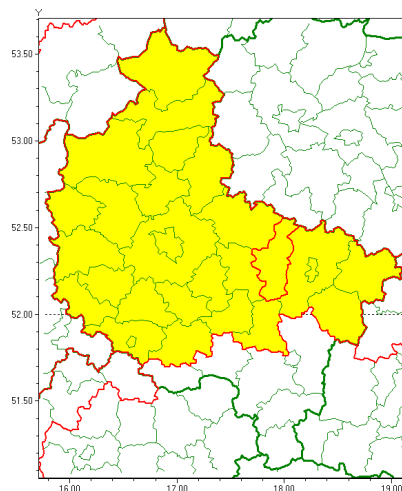

Zasięg ostrzeżenia w województwie

Silny wiatr

Ostrzeżenie meteorologiczne Nr 80

Nazwa biura	IMGW-PIB Meteorological Forecast Centre, Poznan Team
Zjawisko/stopień zagrożenia	Silny wiatr/ 1
Obszar	województwo wielkopolskie powiat ślępecki
Ważność	od godz. 00:00 dnia 02.12.2021 do godz. 10:00 dnia 02.12.2021
Przebieg	Prognozuje się wystąpienie silnego wiatru o średniej prędkości od 35 km/h do 45 km/h, w porywach do 85 km/h, południowo-zachodni i zachodni. Najsilniejsze porywy wiatru wystąpią w powiatach północnych.
Prawdopodobieństwo wystąpienia zjawiska(%)	85%
Uwagi	Brak.
Dyrektor synoptyk IMGW-PIB	Magdalena Muszyńska-Karbowska
Godzina i data wydania	godz. 11:59 dnia 01.12.2021
SMS	IMGW-PIB OSTRZEŻENIE: WIATR/1 wielkopolskie/ślępecki od 00:00/02.12 do 10:00/02.12.2021 prędkość do 45 km/h, porywy do 85 km/h, SW, W.