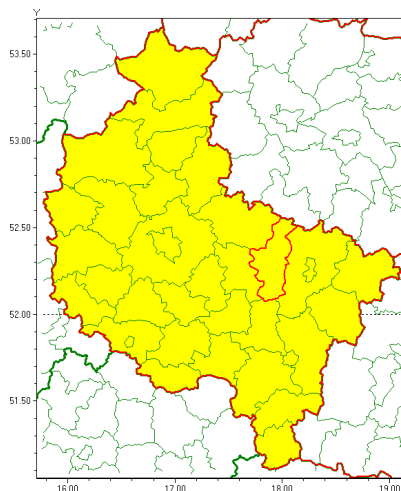

Zasięg ostrzeżenia w województwie

Oblodzenie

Ostrzeżenie meteorologiczne Nr 84

Nazwa biura	IMGW-PIB Meteorological Forecast Centre, Poznan Team
Zjawisko/stopień zagrożenia	Oblodzenie/ 1
Obszar	województwo wielkopolskie powiat słupecki
Ważność	od godz. 15:00 dnia 20.12.2021 do godz. 20:00 dnia 20.12.2021
Przebieg	Miejscami prognozuje się zamarzanie mokrej nawierzchni dróg i chodników po opadach mokrego śniegu lub śniegu z deszczem powodujące ich oblodzenie. Temperatura powietrza obniży się do -1°C, -2°C, temperatura przy gruncie spadnie do -2°C, -3°C. Ujemna temperatura powietrza utrzyma najbliższej nocy.
Prawdopodobieństwo wystąpienia zjawiska(%)	80%
Uwagi	Brak.
Dyrektor synoptyk IMGW-PIB	Przemysław Szrama
Godzina i data wydania	godz. 12:46 dnia 20.12.2021
SMS	IMGW-PIB OSTRZEŻENIE: OBLODZENIE/1 wielkopolskie/słupecki od 15:00/20.12 do 20:00/20.12.2021 temp. -2 st.C, przy gruncie do -3 st.C, lisko.
Opracowanie niniejsze i jego format, jako przedmiot prawa autorskiego podlega ochronie prawnej, zgodnie z przepisami ustawy z dnia 4 lutego 1994r o prawie autorskim i prawach pokrewnych (dz. U. z 2006 r. Nr 90, poz. 631 z późn. zm.). Wszelkie dalsze udostępnianie, rozpowszechnianie (przedruk, kopiowanie, wiadomości sms) jest dozwolone wyłącznie w formie dosłownej z bezwzględnym wskazaniem źródła informacji tj. IMGW-PIB.	