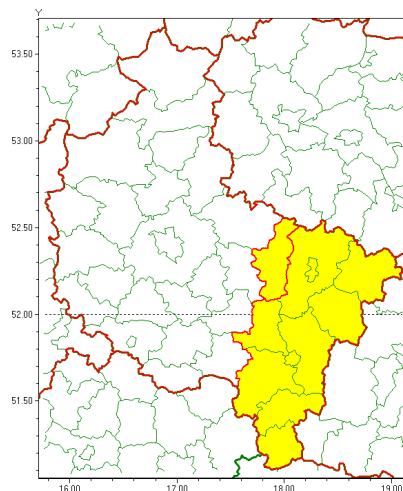

### Zasięg ostrzeżenia w województwie

Oblodzenie

### Ostrzeżenie meteorologiczne Nr 4

<b>Nazwa biura</b>	IMGW-PIB Meteorological Forecast Centre, Poznan Team
<b>Zjawisko/stopień zagrożenia</b>	Oblodzenie/ 1
<b>Obszar</b>	województwo wielkopolskie <b>powiat słupecki</b>
<b>Ważność</b>	od godz. 12:45 dnia 17.01.2022 do godz. 08:00 dnia 18.01.2022
<b>Przebieg</b>	Prognozuje się zamarzanie mokrej nawierzchni dróg i chodników po opadach deszczu, deszczu ze śniegiem i mokrego śniegu powodujące ich oblodzenie. Temperatura powietrza obniży się do około -2°C. Temperatura minimalna przy gruncie około -3°C. Ujemna temperatura powietrza utrzyma się do jutra do około godziny 11.
<b>Prawdopodobieństwo wystąpienia zjawiska(%)</b>	80%
<b>Uwagi</b>	Brak.
<b>Dyrektor synoptyk IMGW-PIB</b>	Przemysław Makarewicz
<b>Godzina i data wydania</b>	godz. 12:40 dnia 17.01.2022
<b>SMS</b>	IMGW-PIB OSTRZEŻENIE: OBLODZENIE/1 wielkopolskie/słupecki od 12:45/17.01 do 08:00/18.01.2022 temp. min. od -1 st. do -2 st., przy gruncie do -3 st., lisko.
Opracowanie niniejsze i jego format, jako przedmiot prawa autorskiego podlega ochronie prawnej, zgodnie z przepisami ustawy z dnia 4 lutego 1994r o prawie autorskim i prawach pokrewnych (dz. U. z 2006 r. Nr 90, poz. 631 z późn. zm.). Wszelkie dalsze udostępnianie, rozpowszechnianie (przedruk, kopiowanie, wiadomości sms) jest dozwolone wyłącznie w formie dosłownej z bezwzględnym wskazaniem źródła informacji tj. IMGW-PIB.	