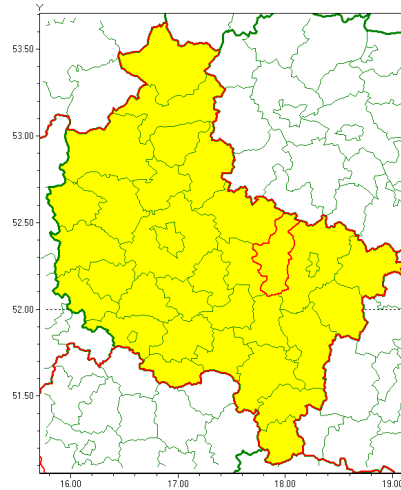

Zasięg ostrzeżenia w województwie

Silny mróz

Ostrzeżenie meteorologiczne Nr 15

Nazwa biura	IMGW-PIB Meteorological Forecast Centre, Poznan Team
Zjawisko/stopień zagrożenia	Silny mróz/ 1
Obszar	województwo wielkopolskie powiat słupecki
Ważność	od godz. 00:00 dnia 10.02.2021 do godz. 09:00 dnia 11.02.2021
Przebieg	Prognozuje się temperatury minimalne w nocy miejscami do -16°C. Temperatura maksymalna w dzień od -8°C do -6°C. Wiatr o średniej prędkości od 5 km/h do 15 km/h.
Prawdopodobieństwo wystąpienia zjawiska(%)	85%
Uwagi	Brak.
Dyrektor synoptyk IMGW-PIB	Barbara Wrzesińska
Godzina i data wydania	godz. 11:59 dnia 09.02.2021
SMS	IMGW-PIB OSTRZEŻENIE: MRÓZ/1 wielkopolskie/słupecki od 00:00/10.02 do 09:00/11.02.2021 temp. min -16 st, temp. maks -6 st, wiatr 5-15 km/h.