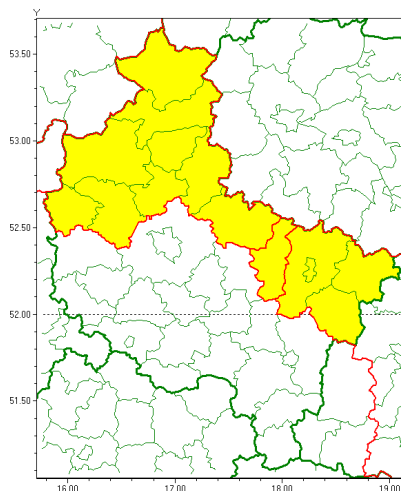

Zasięg ostrzeżenia w województwie

Silny mróz

Ostrzeżenie meteorologiczne Nr 16

Nazwa biura	IMGW-PIB Meteorological Forecast Centre, Poznan Team
Zjawisko/stopień zagrożenia	Silny mróz/ 1
Obszar	województwo wielkopolskie powiat ślępecki
Ważność	od godz. 21:00 dnia 11.02.2021 do godz. 09:00 dnia 12.02.2021
Przebieg	Prognozuje się temperatury minimalne w nocy miejscami od -17°C do -15°C. Wiatr o średniej prędkości od 10 km/h do 20 km/h z północnego zachodu.
Prawdopodobieństwo wystąpienia zjawiska(%)	85%
Uwagi	Brak.
Dyrektor synoptyk IMGW-PIB	Przemysław Szrama
Godzina i data wydania	godz. 12:03 dnia 11.02.2021
SMS	IMGW-PIB OSTRZEŻENIE: MRÓZ/1 wielkopolskie/ślępecki od 21:00/11.02 do 09:00/12.02.2021 temp. min -17 st.C, wiatr 10-20 km/h.