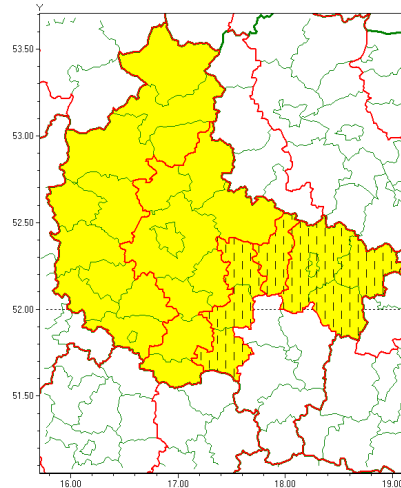

### Zasięg ostrzeżenia w województwie

Opady marznące

### Zmiana ostrzeżenia meteorologicznego Nr 18 wydanego o godz. 12:05 dnia 16.02.2021

|   |   |
|---|---|
| <b>Nazwa biura</b>                                | IMGW-PIB Meteorological Forecast Centre, Poznan Team  |
| <b>Zjawisko/stopień zagrożenia</b>                | Opady marznące/1  |
| <b>Obszar</b>                                     | województwo wielkopolskie <b>powiat śrepski</b>   |
| <b>Ważność</b>                                    | od godz. 07:35 dnia 17.02.2021 do godz. 10:00 dnia 17.02.2021   |
| <b>Przebieg</b>                                   | Prognozuje się miejscami wystąpienie słabych opadów marzącego deszczu oraz możliwości powstania gołolei.                    |
| <b>Prawdopodobieństwo wystąpienia zjawiska(%)</b> | 85%   |
| <b>Uwagi</b>                                      | Zmiana dotyczy wydłużenia ważności ostrzeżenia.   |
| <b>Dyrektor synoptyk IMGW-PIB</b>                 | Przemysław Szrama   |
| <b>Godzina i data wydania</b>                     | godz. 07:35 dnia 17.02.2021   |
| <b>SMS</b>  | IMGW-PIB OSTRZEŻENIE: MARZĄCE OPADY/1 wielkopolskie/śrepski od 07:35/17.02 do 10:00/17.02.2021 marzące opady, drogi liskie. |