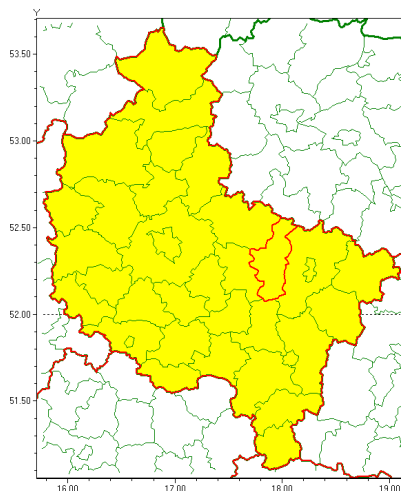

Zasięg ostrzeżenia w województwie

Silny wiatr

Ostrzeżenie meteorologiczne Nr 24

Nazwa biura	IMGW-PIB Meteorological Forecast Centre, Poznan Team
Zjawisko/stopień zagrożenia	Silny wiatr/ 1
Obszar	województwo wielkopolskie powiat słupecki
Ważność	od godz. 12:00 dnia 12.03.2021 do godz. 17:00 dnia 12.03.2021
Przebieg	Prognozuje się wystąpienie umiarkowanego i do silnego wiatru o średniej prędkości od 25 km/h do 35 km/h, w porywach do 75 km/h, z zachodu i południowego zachodu.
Prawdopodobieństwo wystąpienia zjawiska(%)	75%
Uwagi	Brak.
Dyrektor synoptyk IMGW-PIB	Przemysław Szrama
Godzina i data wydania	godz. 06:57 dnia 12.03.2021
SMS	IMGW-PIB OSTRZEŻENIE: WIATR/1 wielkopolskie/słupecki od 12:00/12.03 do 17:00/12.03.2021 prędkość do 35 km/h, porywy do 75 km/h, W i SW.