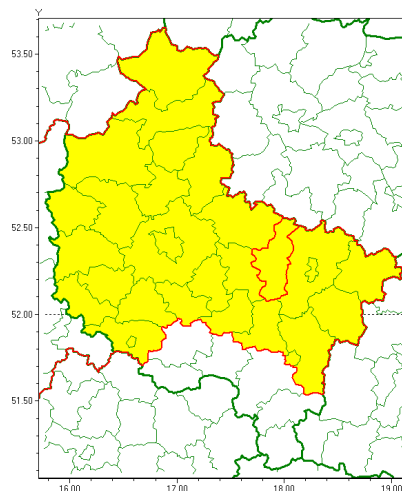

Zasięg ostrzeżenia w województwie

Burze z gradem

Ostrzeżenie meteorologiczne Nr 45

Nazwa biura	IMGW-PIB Meteorological Forecast Centre, Poznan Team
Zjawisko/stopień zagrożenia	Burze z gradem/ 1
Obszar	województwo wielkopolskie powiat słupecki
Ważność	od godz. 12:00 dnia 01.06.2021 do godz. 21:00 dnia 01.06.2021
Przebieg	Prognozowane są burze, którym miejscami będą towarzyszyć opady deszczu od 20 mm do 30 mm oraz porywy wiatru od 60 km/h do 70 km/h. Miejscami grad.
Prawdopodobieństwo wystąpienia zjawiska(%)	80%
Uwagi	Brak.
Dyrektor synoptyk IMGW-PIB	Piotr Szewczak
Godzina i data wydania	godz. 09:03 dnia 01.06.2021
SMS	IMGW-PIB OSTRZEŻENIE: BURZE Z GRADEM/1 wielkopolskie/słupecki od 12:00/01.06 do 21:00/01.06.2021 deszcz 30 mm, grad, porywy 70 km/h.