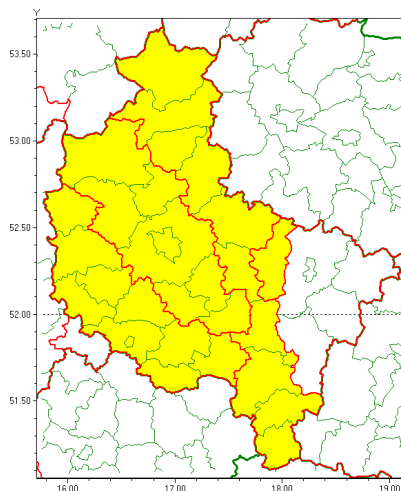

### Zasięg ostrzeżenia w województwie

Burze z gradem

### Ostrzeżenie meteorologiczne Nr 48

<b>Nazwa biura</b>	IMGW-PIB Meteorological Forecast Centre, Poznan Team
<b>Zjawisko/stopień zagrożenia</b>	Burze z gradem/ 1
<b>Obszar</b>	województwo wielkopolskie <b>powiat słupecki</b>
<b>Ważność</b>	od godz. 15:00 dnia 21.06.2021 do godz. 02:00 dnia 22.06.2021
<b>Przebieg</b>	Prognozowane są burze, którym miejscami będą towarzyszyć ulewne opady deszczu od 20 mm do 30 mm, lokalnie do 40 mm oraz porywy wiatru do 90 km/h. Miejscami grad.
<b>Prawdopodobieństwo wystąpienia zjawiska(%)</b>	90%
<b>Uwagi</b>	Brak.
<b>Dyrektor synoptyk IMGW-PIB</b>	Marek Pruchniewicz
<b>Godzina i data wydania</b>	godz. 07:09 dnia 21.06.2021
<b>SMS</b>	IMGW-PIB OSTRZEŻENIE: BURZE Z GRADEM/1 wielkopolskie/słupecki od 15:00/21.06 do 02:00/22.06.2021 deszcz 40 mm, grad, porywy 90 km/h.