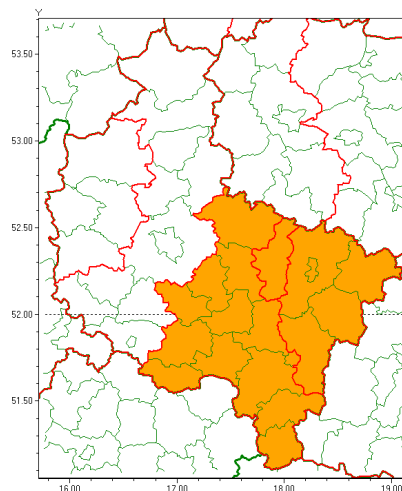

### Zasięg ostrzeżenia w województwie

Burze z gradem

### Ostrzeżenie meteorologiczne Nr 49

<b>Nazwa biura</b>	IMGW-PIB Meteorological Forecast Centre, Poznan Team
<b>Zjawisko/stopień zagrożenia</b>	Burze z gradem/ 2
<b>Obszar</b>	województwo wielkopolskie <b>powiat słupecki</b>
<b>Ważność</b>	od godz. 12:00 dnia 22.06.2021 do godz. 24:00 dnia 22.06.2021
<b>Przebieg</b>	Prognozowane są burze, którym miejscami będą towarzyszyły nawalne opady deszczu do 50 mm oraz porywy wiatru do 90 km/h. Miejscami grad.
<b>Prawdopodobieństwo wystąpienia zjawiska(%)</b>	85%
<b>Uwagi</b>	Brak.
<b>Dyrektor synoptyk IMGW-PIB</b>	Barbara Wrzesińska
<b>Godzina i data wydania</b>	godz. 07:07 dnia 22.06.2021
<b>SMS</b>	IMGW-PIB OSTRZEŻENIE: BURZE Z GRADEM/2 wielkopolskie/słupecki od 12:00/22.06 do 24:00/22.06.2021 deszcz 50 mm, grad, porywy 90 km/h.