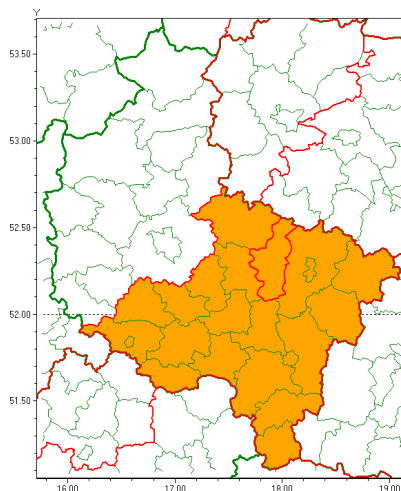

Zasięg ostrzeżenia w województwie

Burze z gradem

Ostrzeżenie meteorologiczne Nr 50

Nazwa biura	IMGW-PIB Meteorological Forecast Centre, Poznan Team
Zjawisko/stopień zagrożenia	Burze z gradem/ 2
Obszar	województwo wielkopolskie powiat słupecki
Ważność	od godz. 04:00 dnia 24.06.2021 do godz. 11:00 dnia 24.06.2021
Przebieg	Prognozowane są burze, którym miejscami będą towarzyszyć opady deszczu od 30 mm do 40 mm oraz porywy wiatru do 110 km/h. Miejscami grad.
Prawdopodobieństwo wystąpienia zjawiska(%)	85%
Uwagi	Ze względu na bardzo dynamiczną sytuację pogody po kilkugodzinnej przerwie w dzień (czwartek 24.06) przewiduje się wydanie następnej nocy (24/25.06) ponownie ostrzeżenia o burzach z gradem stopnia drugiego.
Dyrektor synoptyk IMGW-PIB	Lech Buchert
Godzina i data wydania	godz. 21:06 dnia 23.06.2021
SMS	IMGW-PIB OSTRZEŻENIE: BURZE Z GRADEM/2 wielkopolskie/słupecki od 04:00/24.06 do 11:00/24.06.2021 deszcz 40 mm, grad, porywy 110 km/h.
Opracowanie niniejsze i jego format, jako przedmiot prawa autorskiego podlega ochronie prawnej, zgodnie z przepisami ustawy z dnia 4 lutego 1994r o prawie autorskim i prawach pokrewnych (dz. U. z 2006 r. Nr 90, poz. 631 z późn. zm.). Wszelkie dalsze udostępnianie, rozpowszechnianie (przedruk, kopiowanie, wiadomości sms) jest dozwolone wyłącznie w formie dosłownej z bezwzględnym wskazaniem źródła informacji tj. IMGW-PIB.	