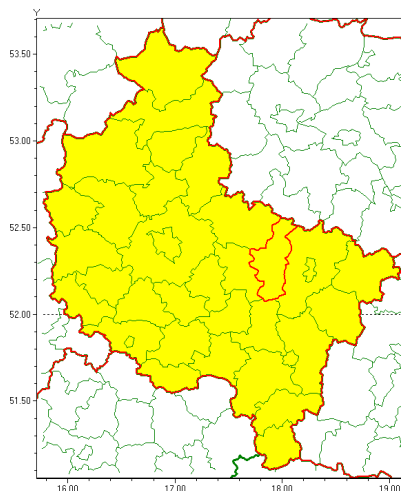

Zasięg ostrzeżenia w województwie

Oblodzenie

Ostrzeżenie meteorologiczne Nr 5

Nazwa biura	IMGW-PIB Meteorological Forecast Centre, Poznan Team
Zjawisko/stopień zagrożenia	Oblodzenie/ 1
Obszar	województwo wielkopolskie powiat słupecki
Ważność	od godz. 04:00 dnia 20.01.2022 do godz. 10:00 dnia 20.01.2022
Przebieg	Prognozuje się zamarzanie mokrej nawierzchni dróg i chodników po opadach deszczu, deszczu ze mżawką, mokrego śniegu powodujące ich oblodzenie. Temperatura minimalna około -1°C, temperatura minimalna przy gruncie około -2°C.
Prawdopodobieństwo wystąpienia zjawiska(%)	85%
Uwagi	Brak.
Dyrektor synoptyk IMGW-PIB	Przemysław Szrama
Godzina i data wydania	godz. 13:06 dnia 19.01.2022
SMS	IMGW-PIB OSTRZEŻENIE: OBLODZENIE/1 wielkopolskie/słupecki od 04:00/20.01 do 10:00/20.01.2022 temp. min. -1 st.C, przy gruncie do -2 st.C, lisko.